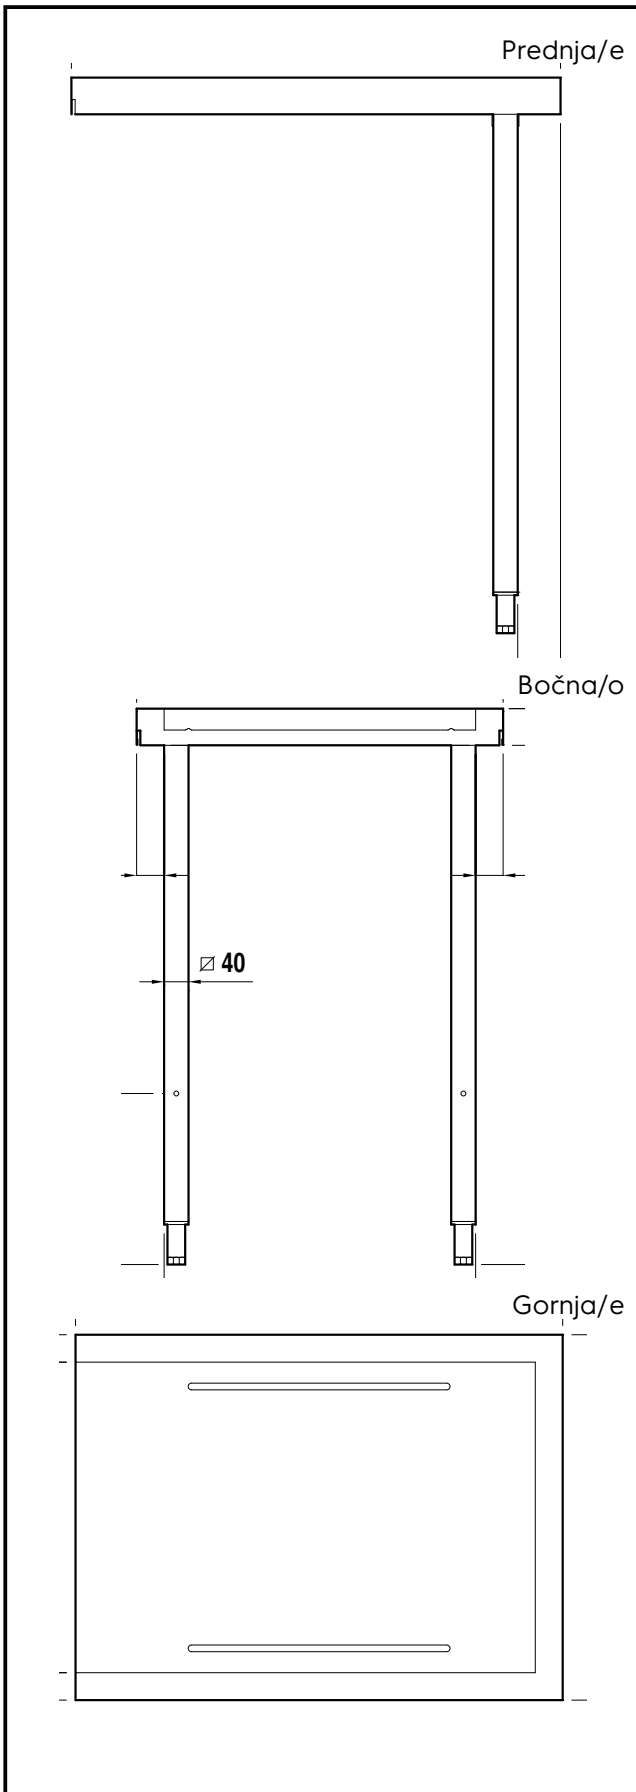

### Kratke specifikacije

**Br. stavke:** \_\_\_\_\_

Za perilice posuđa s haubom. Izrađen od 304 AISI nehrđajućeg čelika. Dvije kvadratne nogice, kvadratnog poprečnog presjeka 40x40mm, prilagodljive visine. Smjer košara: s desna na lijevo i s lijeva na desno.

### Glavne značajke

- Isporučuje se rastavljen i lako se sastavlja.
- Dizajniran za košare za pranje posuđa dimenzija 500x500mm.
- Može se spojiti na stroj za pranje posuđa sa lijeve, prednje ili desne strane.

### Konstrukcija

- Noge od nehrđajućeg čelika 50mm podesljive su visine čime se omogućuje dobro poravnavanje i povezanost sa ostalim elementima na liniji pranja.
- Sve površine su glatke, sa zaobljenim rubovima, sa sjajnim premazom, za lakše čišćenje
- Šuplje nogice kvadratnog poprečnog presjeka 40x40mm i nastavci za niveliranje izrađene su od AISI 304 nehrđajućeg čelika.
- Duboki preklopljeni rubni profili služe za sprječavanje kapanja i lako i sigurno čišćenje.
- Cjelokupna izvedba konstrukcije u nehrđajućem čeliku 304 AISI.
- Namjenjen pričvršćivanju za stroj za pranje posuđa; treba se opremiti jednim parom nogu na drugom kraju.

### Ključne informacije:

Vanjske dimenzije, širina: 865263 (BHHLU08)	800 mm
Vanjske dimenzije, dubina:	600 mm
Vanjske dimenzije, visina:	910 mm
Neto težina:	6 kg

Sustav rukovanja jedinicom s haubom  
Ulazno/izlazni stroj za pranje suđa, 800mm